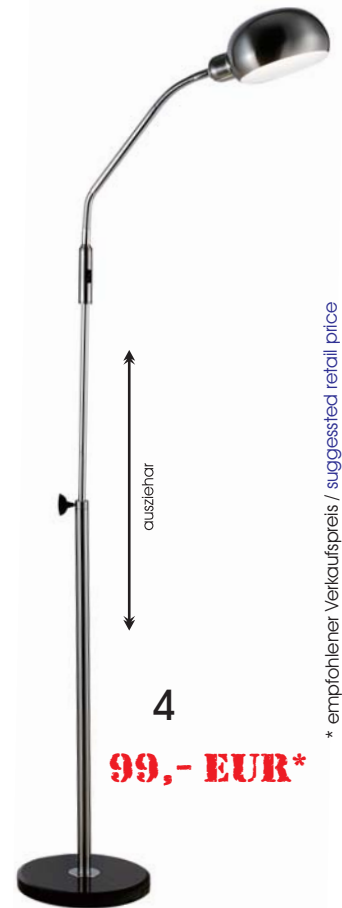

Tageslichtleuchten von Sun4U Daylight Lamps by Sun4U

* empfohlener Verkaufspreis / suggested retail price

1 Easy View Lupenleuchte mit Tischklemme 28 W

Lupenleuchte mit langem Arm (ca. 100 cm), einer hochwertigen Linse mit 1,75facher Vergrößerung (17,5 cm Durchmesser) und 28 W Tageslicht-Energiesparröhre. Die Linse kann durch eine stärkere Linse mit 2,25facher Vergrößerung und ebenfalls 17,5 cm Durchmesser (Sonderzubehör) ersetzt werden. Eine Tischklemme ist im Lieferumfang enthalten.

- 16-S095500 Easy View Tageslicht-Lupenleuchte
- 16-S090411 extra Linse, d = 17,5 cm, 2,25fache Vergrößerung

2 Diamond Tageslicht-Tischleuchte 18 W

Tischleuchte in edler Optik und elegantem "pearl black" Finish. Zwei Drehgelenke und eine Teleskopstange am Leuchtenarm erlauben eine große Reichweite und genaue Positionierung des Lichtes. Der schwere Fuß hat einen Drehteller, dadurch ist die Leuchte noch flexibler einsetzbar.

- 16-S096105 Diamond Tischleuchte, pearl black, 18 W

3 Diamond Tageslicht-Standleuchte 18 W

Wie die Diamond Tischleuchte als Standleuchte mit schwerem Fuß.

- 16-S097105 Diamond Standleuchte, pearl black, 18 W

4 Twiggy Tageslicht-Standleuchte 18 W

Die Twiggy Leuchte ist eine sehr preiswerte Standleuchte mit zeitlosem satiniertes Silber Finish. Der schwere Fuß aus schwarzem Marmor gibt einen guten Stand. Durch den Teleskopstab und 2 flexible Elemente im oberen Bereich lässt sie sich passend für Ihre Anwendung einstellen.

- 16-S097501 Twiggy Standleuchte, satiniertes Silber, 18 W

1 Easy View Magnifying Lamp with Clamp 28 W

This magnifying lamp is equipped with a long arm (approx. 100 cm), a high quality lens with 1,75x magnification (17,5 cm diameter) and a 28 W daylight bulb. The lens can be replaced by an extra lens with 2,25x magnification and also 17,5 cm diameter (not included). The Easy View Lamp comes with a table clamp.

- 16-S095500 Easy View magnifying lamp with 28 W daylight bulb
- 16-S090411 extra lens, d = 17,5 cm, 2,25x magnification

2 Diamond Table Top Lamp 18 W Daylight

Stylish table top lamp with elegant pearl black finish. Two hinges and a telescope bar at the lamps arm allow a wide range and easy positioning of the light. The heavy stand is equipped with a turn table which makes this lamp more flexible.

- 16-S096105 Diamond table top lamp, pearl black, 18 W

3 Diamond Floorstanding Lamp 18 W Daylight

Same as Diamond table top lamp, but floorstanding type, heavier base.

- 16-S097105 Diamond floorstanding lamp with 18 W daylight bulb

4 Twiggy Floorstanding Lamp 18 W Daylight

Very good value floorstanding lamp, timeless design and satin silver finish. The heavy base is made of black marble. Because of a telescope bar and 2 flexible elements in the lamps arm the light can be put into the right position very easily.

- 16-S097501 Twiggy floorstanding lamp, satin silver, 18 W