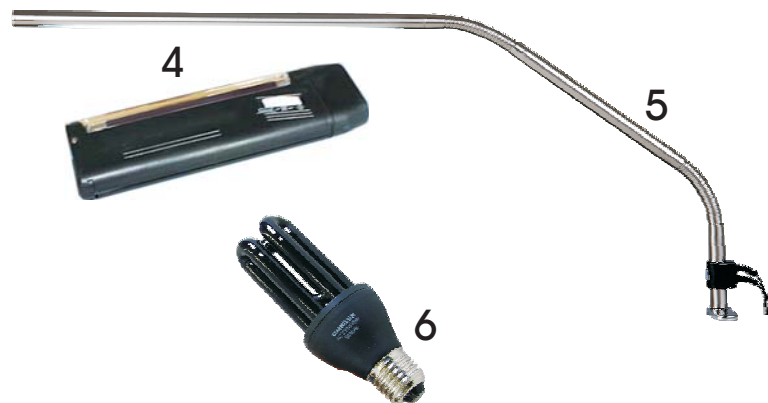

Leuchten + Lampen / Lamps

1 Doppel Neon Tageslichtleuchte UV-Doppelröhrenleuchte **NEU**

Große Arbeitsplatzleuchte mit langem, einstellbarem Gelenkarm. Dies ermöglicht einen großen Aktionsradius der Leuchte. Die Leuchte ist mit 2 x 15W Röhren (450 x 26 mm) und einer Tischklemme ausgestattet. Die Leuchte mit UV Röhren ist bestens für die Verwendung mit unseren UV-Markierartikeln (S. 13) geeignet.

15-E30350 2 x 15W Tageslichtröhren Ersatzröhre 15-D12601
15-E30350UV 2 x 15W UV-Röhren Ersatzröhre 432-15UV

2 Ultra-Slim Lupenleuchte

Lupenleuchte mit einer 17,5 cm Präzisionsglaslinse und einer 28W Tageslichtröhre in der Linsenfassung. Der lange, einstellbare Arm ermöglicht eine genaue Positionierung der Linse. Diese Leuchte kann auch zur Ausleuchtung des Arbeitsplatzes benutzt werden. Im Lieferumfang ist eine Tischklemme enthalten. Ein fahrbarer Bodenständer ist als Zubehör erhältlich.

15-E22020 Ultra-Slim Lupenleuchte Ersatzröhre 15-D12000
15-D53060 fahrbarer Bodenständer mit 5 Rollen

3 Tragbare Tageslicht Energiesparleuchte **X**

Kompakte und leichte Tischleuchte zum Aufklappen mit schwenkbarem Kopf für den Netzbetrieb und 13W Tageslicht Energiesparröhre. Ideal, wenn der Standort öfters gewechselt wird.

5 Daylight Tageslichtleuchte Slimline **NEU**

Die Daylight Designerleuchte in zeitloser Optik für Ihren Schreibtisch, als Arbeitsplatzbeleuchtung und für viele andere Bereiche! Mit Tageslicht für längeres, ermüdungsfreies Lesen und Arbeiten. Höhenverstellbar von 15 bis 55 cm, schwenkbar, bis zu 90 cm Reichweite. Die Slimline wird mit einer Tischklemme geliefert. Optional ist ein Tischfuß erhältlich.