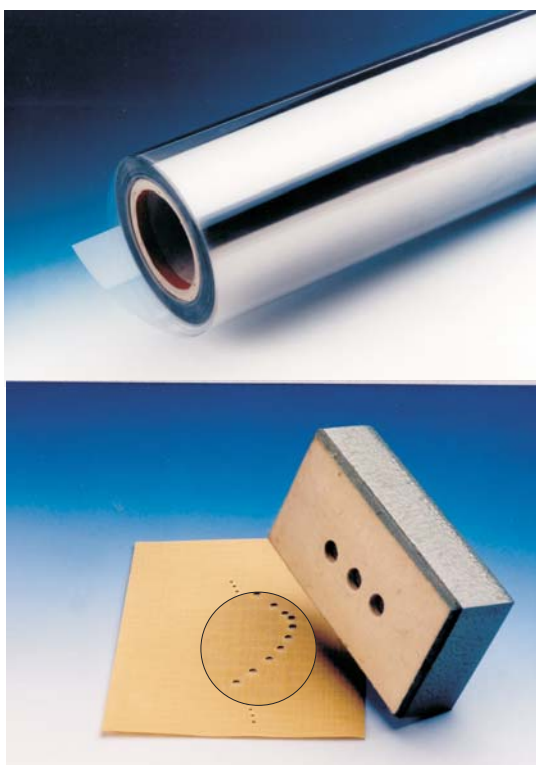

Schablonenmaterial, Papier

Pattern Material, Paper

Wir liefern ein breites Sortiment an Schablonenmaterial, Folien, Karton und Papieren. Hier ist ein kleiner Ausschnitt aus unserem Lieferprogramm. Bitte sprechen Sie uns an, wenn Sie andere Gewichte, Farben oder Abmessungen benötigen.

250-142 Schablonenfolie klarsicht, Rolle à 75 m, 142 cm breit
250-154 Schablonenfolie klarsicht, Rolle à 75 m, 154 cm breit
250-164 Schablonenfolie klarsicht, Rolle à 75 m, 164 cm breit
260-00 Schablonenplatten klarsicht, 1700 x 1050 x 1 mm
261-0 Schablonenplatte weiß, 1000 x 1350 x 0,5 mm
270-198-01 Schablonenplatte befilzt, weiß 1000 x 1400 x 0,85 mm
270-.. Schablonenkarton z. B. 180 oder 250 g/m², 100 cm breit
270-.. Schnittpapier weiß, 80 g/m² 91 cm breit
270-.. Seidenpapier 25 g/m² Bogenware 75 x 100 cm

We have a large range of pattern material, pattern foil, cardboard and paper. Below we show you a small sector. Please ask for further weights, colors or dimensions.

250-142 pattern foil transparent, roll à 75 m, 142 cm wide
250-154 pattern foil transparent, roll à 75 m, 154 cm wide
250-164 pattern foil transparent, roll à 75 m, 164 cm wide
260-00 pattern plate transparent, 1700 x 1050 x 1 mm
261-0 pattern plate white, 1000 x 1350 x 0,5 mm
270-198-01 pattern plate white, felt coated 1000 x 1400 x 0,85 mm
270-.. pattern cardboard 180 or 250 g/m², 100 cm wide
270-.. cutting paper white, 80 g/m² 91 cm wide
270-.. silk paper 25 g/m² sheets 75 x 100 cm