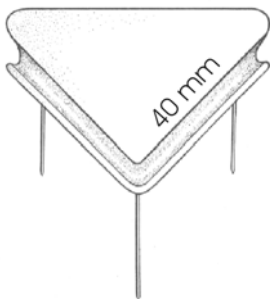

Markiernadeln / Marking Pins

Dreiecknadelstecker Kunststoff
Erhältliche Größen:

Triangle Needle Bar plastic
Available sizes:

361-12007 20 x 0,7 mm
361-14007 40 x 0,7 mm
361-14009 40 x 0,9 mm

Verpackungseinheit: 50 Stück
packing unit: 50 pcs

Nadelleiste Kunststoff
Erhältliche Größen:

Needle Bar plastic
Available sizes:

361-31507 15 x 0,7 mm
361-32007 20 x 0,7 mm
361-33007 30 x 0,7 mm
361-34007 40 x 0,7 mm
361-34009 40 x 0,9 mm
361-35009 50 x 0,9 mm
361-36010 60 x 1,0 mm

Verpackungseinheit: 50 Stück
Packing unit: 50 pcs

Schnittbefestigungsnadel Kunststoff
Erhältliche Größen:

Pattern Sticks plastic
Available sizes:

361-24007 40 x 0,7 mm
361-22508 25 x 0,8 mm
361-24009 40 x 0,9 mm
361-26010 60 x 1,0 mm
361-270125 70 x 1,25 mm

Verpackungseinheit: 100 Stück
packing unit: 100 pcs

Zuschnittmarkiernadel Kunststoff
Erhältliche Größen:

Marking needle plastic
Available sizes:

361-430065 30 x 0,65 mm
361-44507 45 x 0,70 mm
361-44509 45 x 0,90 mm
361-45509 55 x 0,90 mm
361-46510 65 x 1,00 mm
361-47010 70 x 1,00 mm