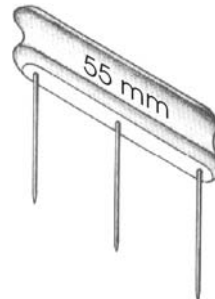

Markiernadeln / Marking Pins

Dreiecknadelstecker Kunststoff
Erhältliche Größen:

Triangle Needle Bar plastic
Available sizes:

361-12007 20 x 0,7 mm
361-14007 40 x 0,7 mm
361-14009 40 x 0,9 mm

Verpackungseinheit: 50 Stück
packing unit: 50 pcs

Nadelleiste Kunststoff
Erhältliche Größen:

Needle Bar plastic
Available sizes:

361-31507 15 x 0,7 mm
361-32007 20 x 0,7 mm
361-33007 30 x 0,7 mm
361-34007 40 x 0,7 mm
361-34009 40 x 0,9 mm
361-35009 50 x 0,9 mm
361-36010 60 x 1,0 mm

Verpackungseinheit: 50 Stück
Packing unit: 50 pcs

Schnittbefestigungsnadel Kunststoff
Erhältliche Größen:

Pattern Sticks plastic
Available sizes:

361-24007 40 x 0,7 mm
361-22508 25 x 0,8 mm
361-24009 40 x 0,9 mm
361-26010 60 x 1,0 mm
361-270125 70 x 1,25 mm

Verpackungseinheit: 100 Stück
packing unit: 100 pcs

Zuschnittmarkiernadel Kunststoff
Erhältliche Größen:

Marking needle plastic
Available sizes:

361-430065 30 x 0,65 mm
361-44507 45 x 0,70 mm
361-44509 45 x 0,90 mm
361-45509 55 x 0,90 mm
361-46510 65 x 1,00 mm
361-47010 70 x 1,00 mm